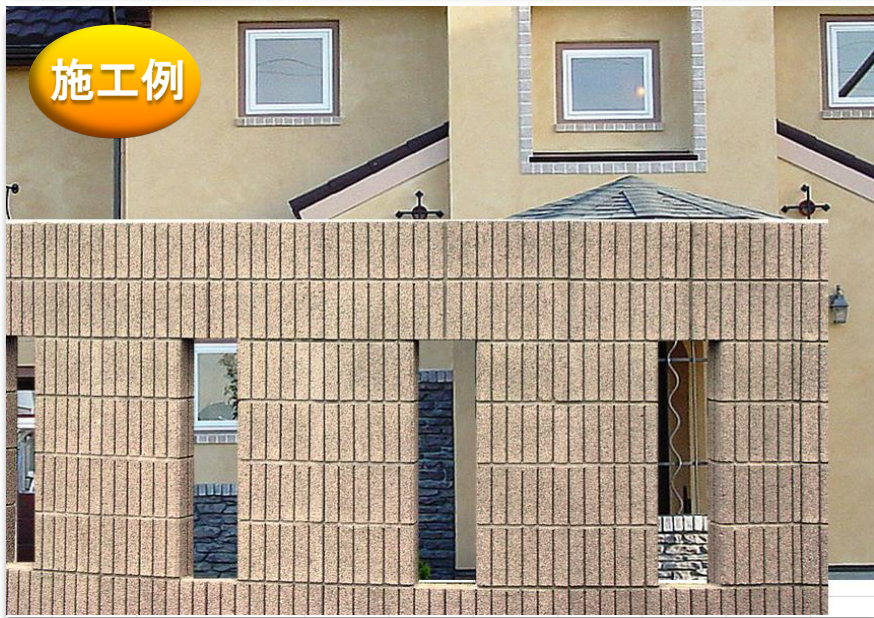

※ 商品写真は紙面印刷の都合上、実際の色合いと異なる場合があります。

シャープな印象がセンスを感じさせる都会派ブロック。

ショットライン12

施工例

表面アップ

ブラウン

グレー

ダークグレー

ブラウン

グレー

ダークグレー

カラーバリエーション

スタイリッシュなデザインと機能がマッチング。

スーパーライン12

施工例

表面アップ