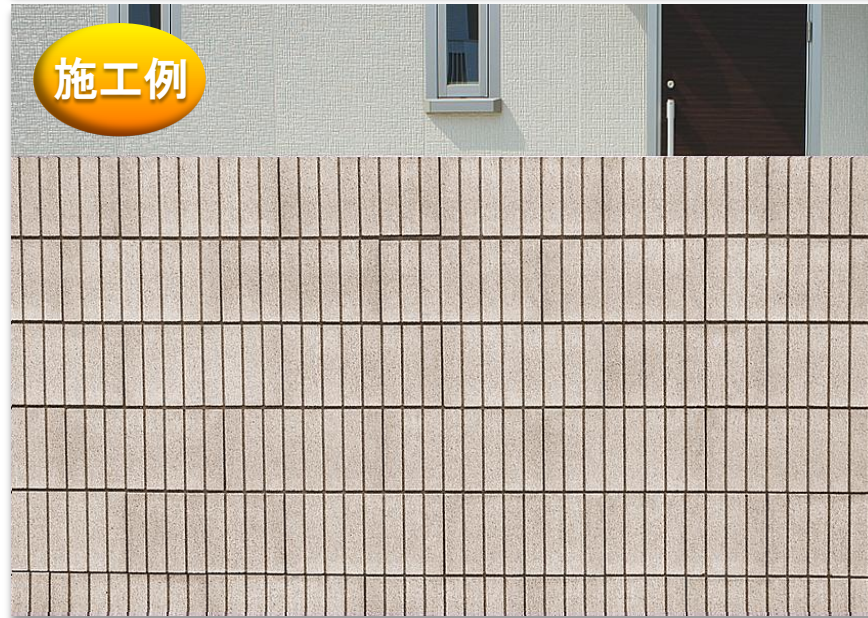

※ 商品写真は紙面印刷の都合上、実際の色合いと異なる場合があります。

シャープな印象がセンスを感じさせる都会派ブロック。

ショットライン12

施工例

表面アップ

ブラウン

グレー

ダークグレー

ブラウン

グレー

ダークグレー

カラーバリエーション

スタイリッシュなデザインと機能がマッチング。

スーパーライン12

施工例

表面アップ